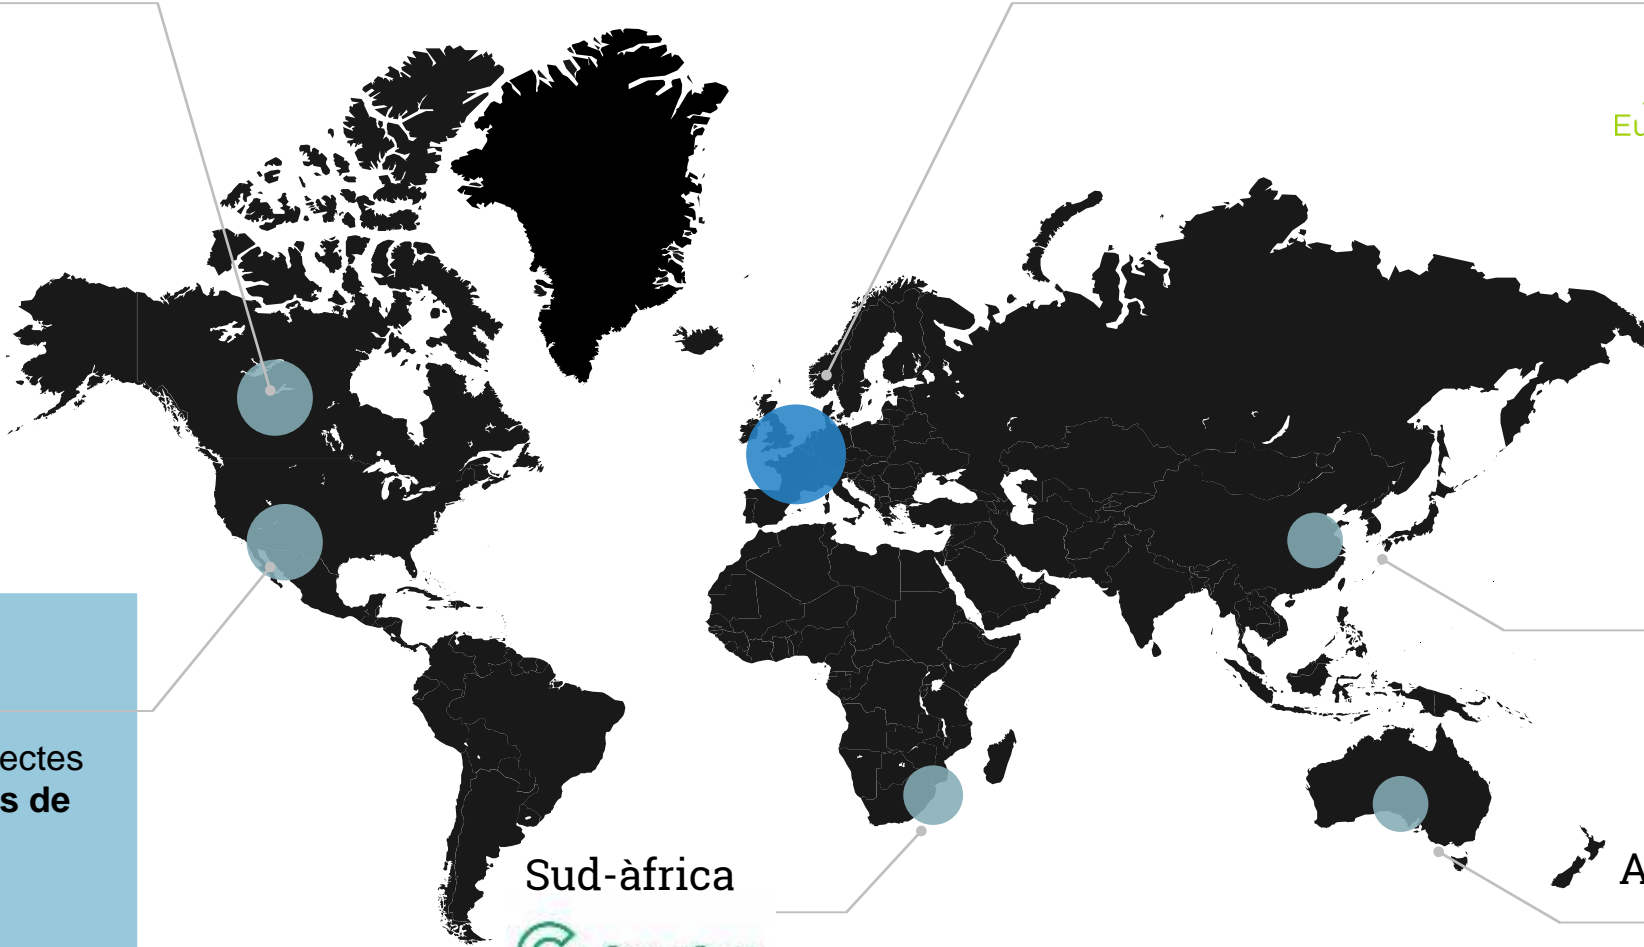

Canadà

Portant PACE a Europa

Estats Units

$6.000 milions en projectes finançats, **55.000+** llocs de treball creats.

Sud-àfrica

Xina

Austràlia